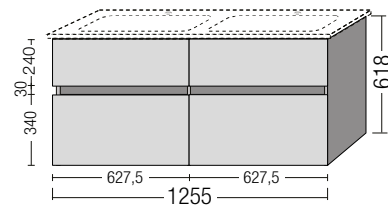

Linde-Hell

VBVT207/79

Anthrazit

VBVT207/49

Eiche-Santana

€ 996,00

Waschtisch-Unterschrank VT208

Passend zu Waschtisch V-Line
VB4A11/DL/W
4 Auszüge: 2 oben, 2 unten
Inneneinteilung unten
125,5 x 61,8 x 48,2 cm