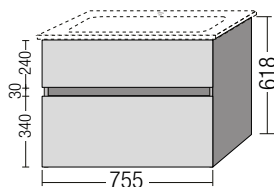

Waschtisch-Unterschrank VT203

Passend zu Waschtisch V-Line
VB4A12/8L/W
2 Auszüge: 1 oben, 1 unten
Inneneinteilung unten
75,5 x 61,8 x 48,2 cm

VBVT203/78 ●

Weiß Hochglanz

VBVT203/17 ●

Ulme-Impresso

VBVT203/37 ●

Eiche-Nebraska

VBVT203/72

Steingrau

VBVT203/55

Linde-Hell

VBVT203/79 ●

Anthrazit

VBVT203/49

Eiche-Santana

€ 874,80