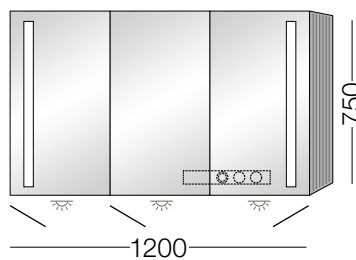

Spiegelschrank AM3356L

mit 3 Spiegeltüren (2 Türen Anschlag links, 1 Tür Anschlag rechts), 4 Glaseinlegeböden und vertikaler LED-Beleuchtung
120 x 75 x 17,3 cm

VBAM335/6L

Aluminium

€ 2.098,80