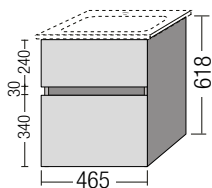

WC-Sitz 8M19S1

mit Quick-Release und Softclosing
SlimSeat LINE 37,9x45,4cm

VB8M19/S1/W

Weiß

€ 283,20

WASCHTISCHUNTERSCHRÄNKE

Waschtisch-Unterschrank VT200

Passend zu Waschtisch V-Line
VB4A16/50W
2 Auszüge: 1 oben, 1 unten
Inneneinteilung unten
46,5 x 61,8 x 40,6 cm