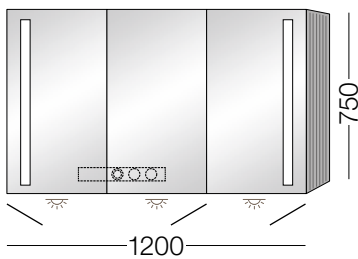

⊕ PRODUKTINFO

mit stufig dimmbarer LED Beleuchtung von Coolwhite zu Warmwhite

Innenbeleuchtung

1 Infrarot-Touch-Sensor-Dimmer

1 Steckdose

1 Vergrößerungsspiegel

1 Magnetleiste

Spiegelschrank AM3366L