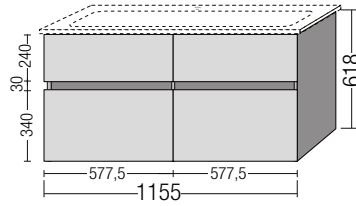

Waschtisch-Unterschrank VT207

Passend zu Waschtisch V-Line
VB4A12/CL/W
4 Auszüge: 2 oben, 2 unten
Inneneinteilung unten
115,5 x 61,8 x 48,2 cm

VBVT207/78

Weiß Hochglanz

VBVT207/17

Ulme-Impresso

VBVT207/37

Eiche-Nebraska

VBVT207/72

Steingrau

VBVT207/55

Linde-Hell

VBVT207/79

Anthrazit

VBVT207/49

Eiche-Santana

€ 996,00