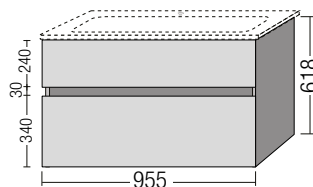

Waschtisch-Unterschrank VT204

Passend zu Waschtisch V-Line
VB4A12/AL/W
2 Auszüge: 1 oben, 1 unten
Inneneinteilung unten
95,5 x 61,8 x 48,2 cm

VBVT204/78 ●

Weiß Hochglanz

VBVT204/17 ●

Ulme-Impresso

VBVT204/37 ●

Eiche-Nebraska

VBVT204/72

Steingrau

VBVT204/55

Linde-Hell

VBVT204/79 ●

Anthrazit

VBVT204/49

Eiche-Santana

€ 943,20