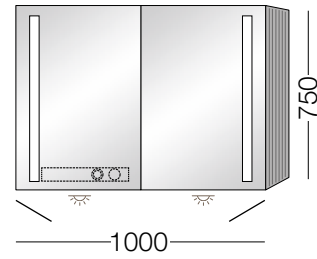

Spiegelschrank AM3346L

mit 2 Spiegeltüren, 4 Glaseinlegeböden und vertikaler LED-Beleuchtung
100 x 75 x 17,3 cm

VBAM334/6L

Aluminium

€ 1.910,40

⊕ PRODUKTINFO

mit stufig dimmbarer LED Beleuchtung von Coolwhite zu Warmwhite

Innenbeleuchtung

1 Infrarot-Touch-Sensor-Dimmer

1 Steckdose

1 Vergrößerungsspiegel

1 Magnetleiste