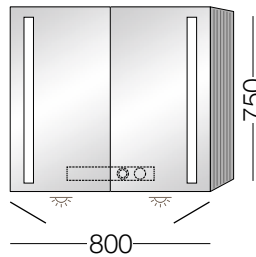

€ 421,20

Spiegelschrank AM3316L

mit 2 Spiegeltüren, 2 Glaseinlegeböden und vertikaler LED-Beleuchtung
60 x 75 x 17,3 cm

VBAM331/6L

Aluminium

€ 1.480,80

Spiegelschrank AM3326L

mit 2 Spiegeltüren, 2 Glaseinlegeböden und vertikaler LED-Beleuchtung
80 x 75 x 17,3 cm