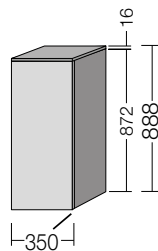

Mittelschrank VT105
mit 1 Tür, Anschlag rechts
(Push-to-open) 1 Abdeckplatte,
2 Glaseinlegeböden
35 x 88,8 x 34,2 cm

- **VBVT105/78**
  Weiß Hochglanz
- **VBVT105/17**
  Ulme-Impresso
- **VBVT105/37**
  Eiche-Nebraska
- **VBVT105/72**
  Steingrau
- **VBVT105/55**
  Linde-Hell
- **VBVT105/79**
  Anthrazit
- **VBVT105/49**
  Eiche-Santana

€ 421,20