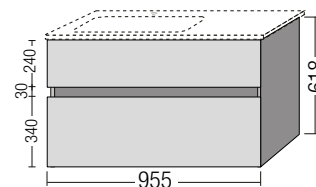

Waschtisch-Unterschrank VT205

Passend zu Waschtisch V-Line
VB4A14/L1W
2 Auszüge: 1 oben, 1 unten
Inneneinteilung unten
95,5 x 61,8 x 48,2 cm

VBVT205/78

Weiß Hochglanz

VBVT205/17

Ulme-Impresso

VBVT205/37

Eiche-Nebraska

VBVT205/72

Steingrau

VBVT205/55

Linde-Hell

VBVT205/79

Anthrazit

VBVT205/49

Eiche-Santana

€ 943,20