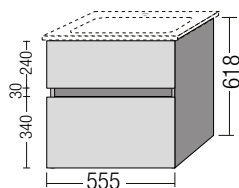

Waschtisch-Unterschrank VT201

Passend zu Waschtisch V-Line
VB4A16/60W
2 Auszüge: 1 oben, 1 unten
Inneneinteilung unten
55,5 x 61,8 x 48,2 cm

VBVT201/78 ●

Weiß Hochglanz

VBVT201/17 ●

Ulme-Impresso

VBVT201/37 ●

Eiche-Nebraska

VBVT201/72

Steingrau

VBVT201/55

Linde-Hell

VBVT201/79 ●

Anthrazit

VBVT201/49

Eiche-Santana

€ 754,80