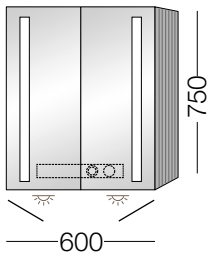

Spiegelschrank AM3316L

mit 2 Spiegeltüren, 2 Glaseinlegeböden und vertikaler LED-Beleuchtung
60 x 75 x 17,3 cm

VBAM331/6L

Aluminium

€ 1.480,80