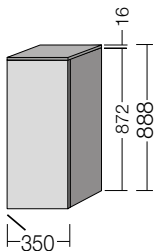

€ 678,00

MITTELSCHRÄNKE

Mittelschrank VT104
mit 1 Tür, Anschlag links
(Push-to-open) 1 Abdeckplatte,
2 Glaseinlegeböden
35 x 88,8 x 34,2 cm

- VBVT104/78**
Weiß Hochglanz
- VBVT104/17**
Ulme-Impresso
- VBVT104/37**
Eiche-Nebraska
- VBVT104/72**
Steingrau
- VBVT104/55**
Linde-Hell
- VBVT104/79**
Anthrazit
- VBVT104/49**
Eiche-Santana