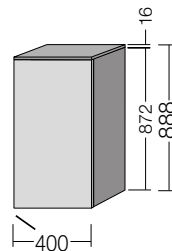

Mittelschrank VT106
mit 1 Tür, Anschlag links
(Push-to-open) 1 Abdeckplatte,
2 Glaseinlegeböden
40 x 88,8 x 34,2 cm

- **VBVT106/78**
  Weiß Hochglanz
- **VBVT106/17**
  Ulme-Impresso
- **VBVT106/37**
  Eiche-Nebraska
- **VBVT106/72**
  Steingrau
- **VBVT106/55**
  Linde-Hell
- **VBVT106/79**
  Anthrazit
- **VBVT106/49**
  Eiche-Santana

€ 421,20