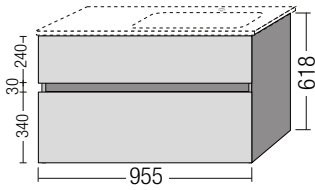

Waschtisch-Unterschrank VT206

Passend zu Waschtisch V-Line
VB4A14/R1W
2 Auszüge: 1 oben, 1 unten
Inneneinteilung unten
95,5 x 61,8 x 48,2 cm

VBVT206/78

Weiß Hochglanz

VBVT206/17

Ulme-Impresso

VBVT206/37

Eiche-Nebraska

HBLVT206/72

Steingrau

VBVT206/55

Linde-Hell

VBVT206/79

Anthrazit

VBVT206/49

Eiche-Santana

€ 943,20