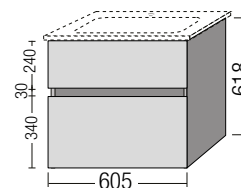

Waschtisch-Unterschrank VT202

Passend zu Waschtisch V-Line
VB4A16/65W
2 Auszüge: 1 oben, 1 unten
Inneneinteilung unten
60,5 x 61,8 x 48,2 cm

VBVT202/78

Weiß Hochglanz

VBVT202/17

Ulme-Impresso

VBVT202/37

Eiche-Nebraska

VBVT202/72

Steingrau

VBVT202/55

Linde-Hell

VBVT202/79

Anthrazit

VBVT202/49

Eiche-Santana

€ 788,40