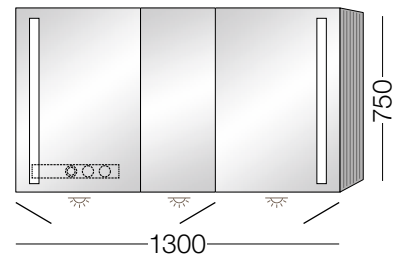

Spiegelschrank AM3376L

mit 3 Spiegeltüren (2 Türen Anschlag rechts, 1 Tür Anschlag links), 4 Glaseinlegeböden und vertikaler LED-Beleuchtung
130 x 75 x 17,3 cm

VBAM337/6L

Aluminium

€ 2.203,20

⊕ PRODUKTINFO

mit stufig dimmbarer LED Beleuchtung von Coolwhite zu Warmwhite

Innenbeleuchtung

1 Infrarot-Touch-Sensor-Dimmer

2 Steckdosen

1 Vergrößerungsspiegel

1 Magnetleiste