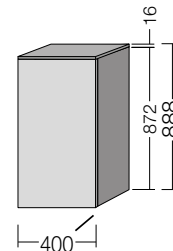

Mittelschrank VT107
mit 1 Tür, Anschlag rechts
(Push-to-open) 1 Abdeckplatte,
2 Glaseinlegeböden
40 x 88,8 x 34,2 cm

- **VBVT107/78**
  Weiß Hochglanz
- **VBVT107/17**
  Ulme-Impresso
- **VBVT107/37**
  Eiche-Nebraska
- **VBVT107/72**
  Steingrau
- **VBVT107/55**
  Linde-Hell
- **VBVT107/79**
  Anthrazit
- **VBVT107/49**
  Eiche-Santana

€ 421,20