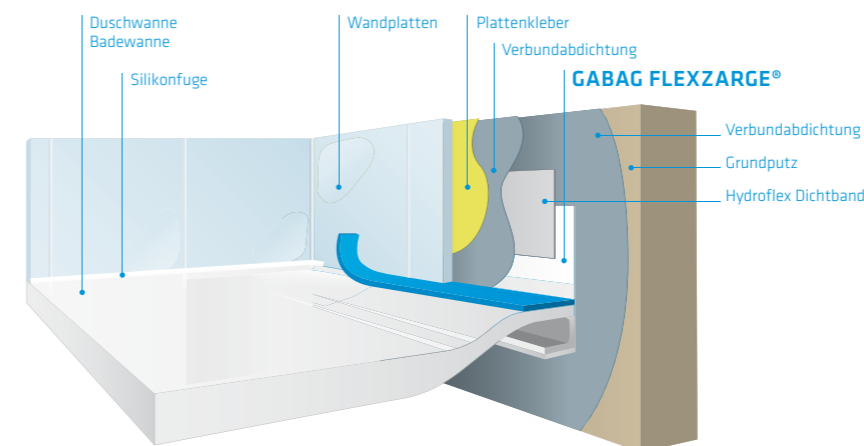

EINBAUVARIANTE II

LSI Meisterbad Wannendichtband BASIC
mit Schnittschutz, 210 cm
LSIMB8600021

€ 62,64

Wannendichtband BASIC
350 cm
LSIMB8600035

€ 91,80

Wannendichtband BASIC
1050 cm
LSIMB8600105

€ 316,80

Wannendichtband BASIC
2100 cm
LSIMB8600210

€ 626,40