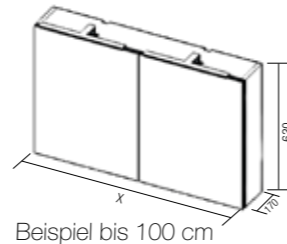

Beispiel bis 100 cm

LSIMB6924430WG	● Weiß glänzend	€ 528,00
LSIMB692419L	● Lava	€ 582,00
LSIMB692419ER	● Eiche Rustikal	€ 582,00
LSIMB692419EN	● Eiche Natur	€ 582,00