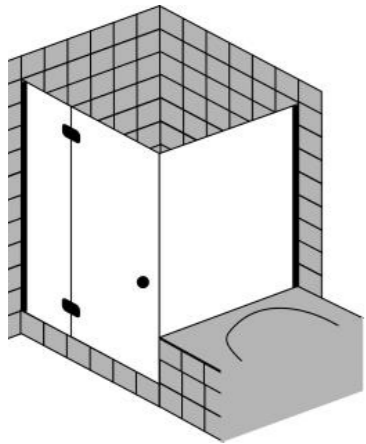

LSIMBTRV808031S
LSI Meisterbad Tür r. mit verkürzt. Seitenteil
800L x 800R x 2000 mm
Silber HG Glas 8 KristallClean
€ 1.417,20

LSIMBTRV759031S
LSI Meisterbad Tür r. mit verkürzt. Seitenteil
750L x 900R x 2000 mm
Silber HG Glas 8 KristallClean
€ 1.417,20

LSIMBTRV101031S
LSI Meisterbad Tür r. mit verkürzt. Seitent.
1000L x 1000R x 2000 mm
Silber HG Glas 8 KristallClean
€ 1.417,20

LSIMBTRV907531S
LSI Meisterbad Tür r. mit verkürzt. Seitenteil
900L x 750R x 2000 mm
Silber HG Glas 8 KristallClean
€ 1.417,20

LSIMBTRV909031S
LSI Meisterbad Tür r. mit verkürzt. Seitenteil
900L x 900R x 2000 mm
Silber HG Glas 8 KristallClean
€ 1.417,20

LSIMBTRV101231S
LSI Meisterbad Tür r. mit verkürzt. Seitent.
1000L x 1200R x 2000 mm
Silber HG Glas 8 KristallClean
€ 1.495,20

LSIMBTLV808031S
LSI Meisterbad Tür l. mit verkürzt. Seitenteil
800L x 800R x 2000 mm
Silber HG Glas 8 KristallClean
€ 1.417,20

LSIMBTLV759031S
LSI Meisterbad Tür l. mit verkürzt. Seitenteil
750L x 900R x 2000 mm
Silber HG Glas 8 KristallClean
€ 1.417,20

LSIMBTLV101031S
LSI Meisterbad Tür l. mit verkürzt. Seitent.
1000L x 1000R x 2000 mm
Silber HG Glas 8 KristallClean
€ 1.417,20

LSIMBTLV907531S
LSI Meisterbad Tür l. mit verkürzt. Seitenteil
900L x 750R x 2000 mm
Silber HG Glas 8 KristallClean
€ 1.417,20

LSIMBTLV909031S
LSI Meisterbad Tür l. mit verkürzt. Seitenteil
900L x 900R x 2000 mm
Silber HG Glas 8 KristallClean
€ 1.417,20

LSIMBTLV121031S
LSI Meisterbad Tür l. mit verkürzt. Seitent.
1200L x 1000R x 2000 mm
Silber HG Glas 8 KristallClean
€ 1.495,20