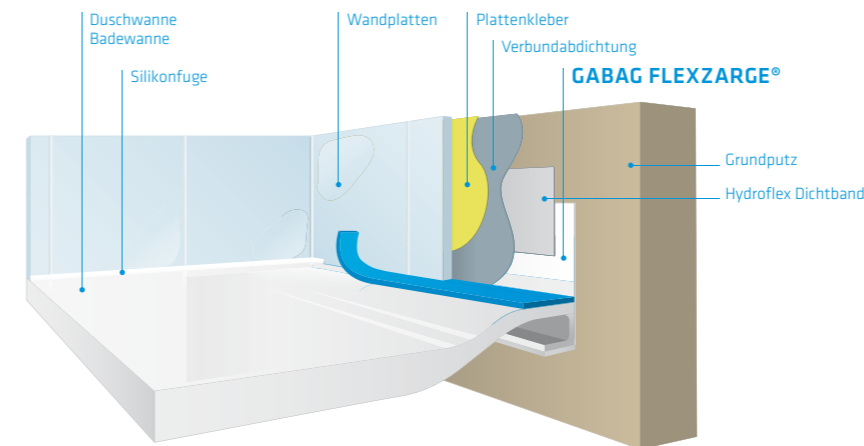

€ 9,41

€ 10,49

€ 9,41

LSI Meisterbad Flexzarge
mit Schnittschutz, Schallschutzprofil
wandseitig, 200 cm
LSIMB8002020

€ 204,00

Flexzarge
250 cm
LSIMB8002025

€ 240,00

Flexzarge
340 cm
LSIMB8002034

€ 301,20

Flexzarge 3D
200 cm
LSIMB8002320

€ 255,60

Flexzarge
300 cm
LSIMB8002030

€ 273,60

Flexzarge
360 cm
LSIMB8002036

€ 315,60

€ 22,20

€ 19,92

€ 90,72

LSI-Meisterbad Badewannen und
Duschtassen-Abdichtsystem

Isowater-Flexzargen sind eine
sehr zuverlässige, dauerhafte
Sekundärabdichtung rund um
die Wannenränder. Sie vermei-
den Pilz- und Wasserschäden,
wenn die Silikonfugen versagen.