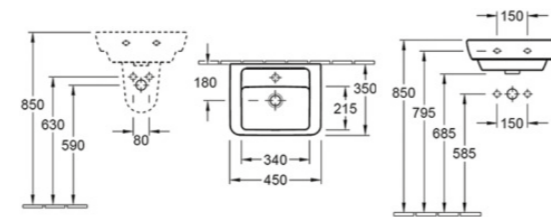

LSIMBHWB45VW	● Weiß	€ 142,80
LSIMBHWB45VWCP	● Weiß CP	€ 216,00