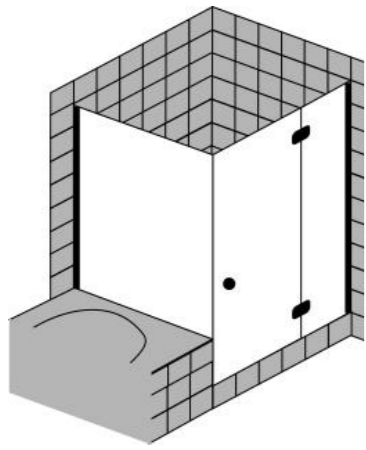

LSIMBTRV808031S
LSI Meisterbad Tür r. mit verkürzt. Seitenteil
800L x 800R x 2000 mm
Silber HG Glas 8 KristallClean
€ 1.417,20

LSIMBTRV759031S
LSI Meisterbad Tür r. mit verkürzt. Seitenteil
750L x 900R x 2000 mm
Silber HG Glas 8 KristallClean
€ 1.417,20

LSIMBTRV101031S
LSI Meisterbad Tür r. mit verkürzt. Seitent.
1000L x 1000R x 2000 mm
Silber HG Glas 8 KristallClean
€ 1.417,20

LSIMBTRV907531S
LSI Meisterbad Tür r. mit verkürzt. Seitenteil
900L x 750R x 2000 mm
Silber HG Glas 8 KristallClean
€ 1.417,20

LSIMBTRV909031S
LSI Meisterbad Tür r. mit verkürzt. Seitenteil
900L x 900R x 2000 mm
Silber HG Glas 8 KristallClean
€ 1.417,20

LSIMBTRV101231S
LSI Meisterbad Tür r. mit verkürzt. Seitent.
1000L x 1200R x 2000 mm
Silber HG Glas 8 KristallClean
€ 1.495,20

LSIMBTLV808031S
LSI Meisterbad Tür l. mit verkürzt. Seitenteil
800L x 800R x 2000 mm
Silber HG Glas 8 KristallClean
€ 1.417,20

LSIMBTLV759031S
LSI Meisterbad Tür l. mit verkürzt. Seitenteil
750L x 900R x 2000 mm
Silber HG Glas 8 KristallClean
€ 1.417,20

LSIMBTLV101031S
LSI Meisterbad Tür l. mit verkürzt. Seitent.
1000L x 1000R x 2000 mm
Silber HG Glas 8 KristallClean
€ 1.417,20

LSIMBTLV907531S
LSI Meisterbad Tür l. mit verkürzt. Seitenteil
900L x 750R x 2000 mm
Silber HG Glas 8 KristallClean
€ 1.417,20

LSIMBTLV909031S
LSI Meisterbad Tür l. mit verkürzt. Seitenteil
900L x 900R x 2000 mm
Silber HG Glas 8 KristallClean
€ 1.417,20

LSIMBTLV121031S
LSI Meisterbad Tür l. mit verkürzt. Seitent.
1200L x 1000R x 2000 mm
Silber HG Glas 8 KristallClean
€ 1.495,20