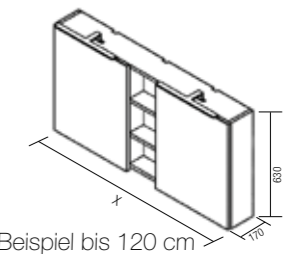

Beispiel bis 120 cm

LSIMB6923240WG	● Weiß glänzend	€ 502,80
LSIMB692444L	● Lava	€ 552,00
LSIMB692444ER	● Eiche Rustikal	€ 552,00
LSIMB692444EN	● Eiche Natur	€ 552,00